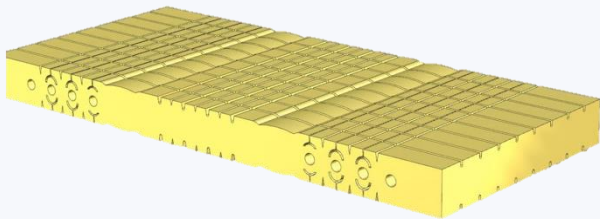

# Die ganze Bettenwelt in einem Konzept

**LEIBUNDGUT**<sup>®</sup>  
— SCHLAFKONZEPT —

Auch für Ihr  
Fahrzeug

# Die ganze Bettenwelt in einem Konzept

**LEIBUNDGUT**<sup>®</sup>  
— SCHLAFKONZEPT —

Bei Leibundgut finden Sie geeignete Matratzen für unterwegs sowie spezielle Unterfederungen. Seit 9 Jahren bewährt sich unsere Matratzenlinie «GIPFEL». Wir führen Matratzendicken von 4 bis 16 cm. Diese sind in 3 Festigkeiten, individueller Zonung und für jede beliebige Sonderform und -grösse erhältlich.