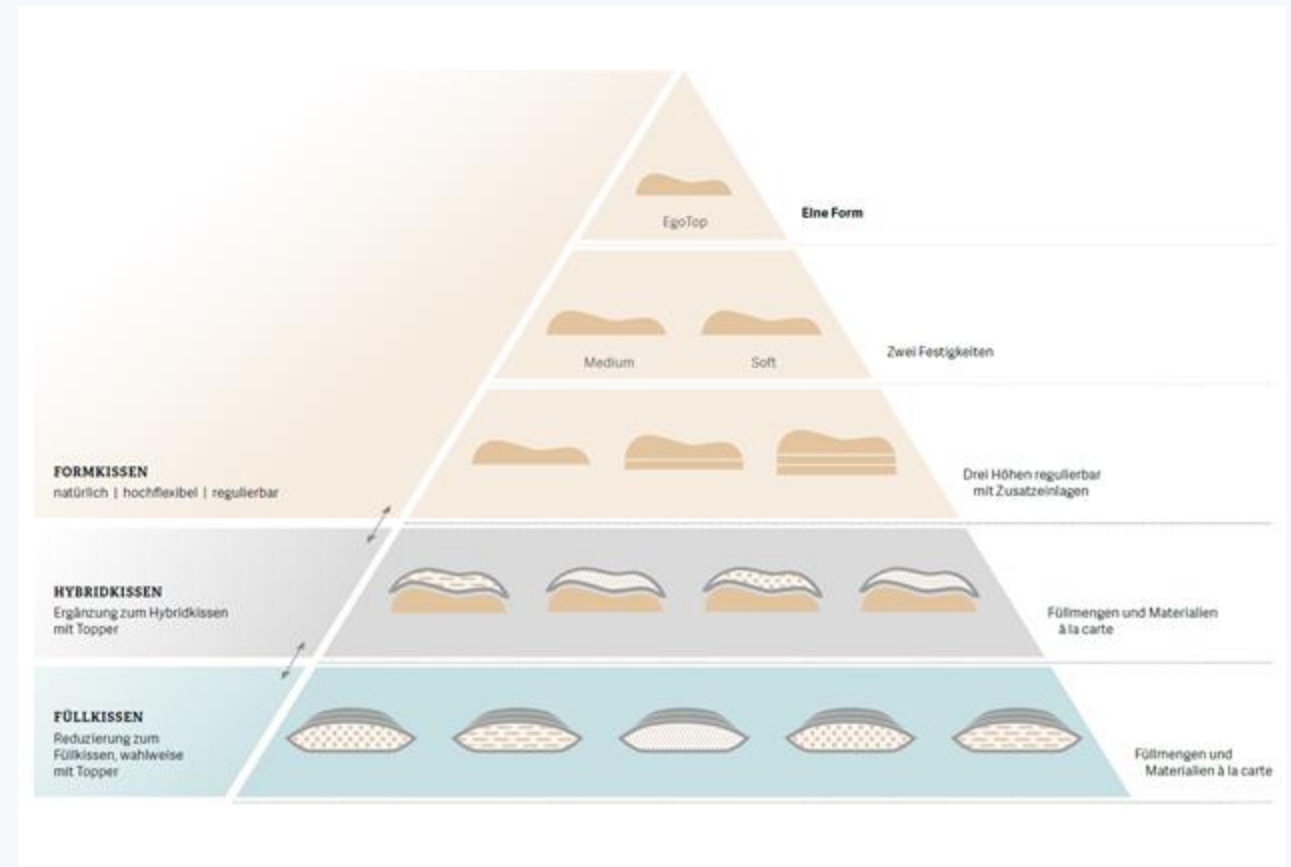

Die ganze Bettenwelt in einem Konzept

LEIBUNDGUT®
— SCHLAFKONZEPT —

Leibundgut Kissen

Modular
Natürlich
Flexibel und tolerant
Garantiert passend
Auch auf jeder Reise