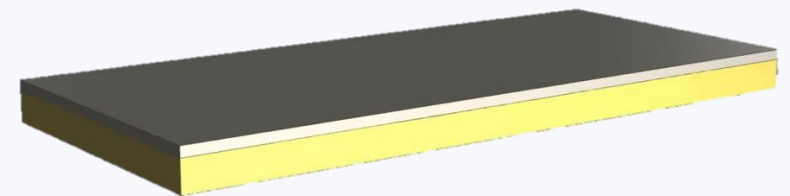

# Die ganze Bettenwelt in einem Konzept

**LEIBUNDGUT**<sup>®</sup>  
— SCHLAFKONZEPT —

Bei Leibundgut finden Sie geeignete Matratzen für unterwegs sowie spezielle Unterfederungen. Seit 9 Jahren bewährt sich unsere Matratzenlinie «GIPFEL». Wir führen Matratzendicken von 4 bis 16 cm. Diese sind in 3 Festigkeiten, individueller Zonung und für jede beliebige Sonderform und -grösse erhältlich.