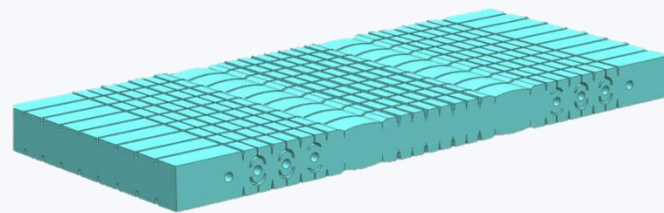

# Die ganze Bettenwelt in einem Konzept

**LEIBUNDGUT**<sup>®</sup>  
— SCHLAFKONZEPT —

Auch für Ihr  
Fahrzeug

# Die ganze Bettenwelt in einem Konzept

**LEIBUNDGUT**<sup>®</sup>  
— SCHLAFKONZEPT —

Bei Leibundgut finden Sie geeignete Matratzen für unterwegs sowie spezielle Unterfederungen. Seit 9 Jahren bewährt sich unsere Matratzenlinie «GIPFEL». Wir führen Matratzendicken von 4 bis 16 cm. Diese sind in 3 Festigkeiten, individueller Zonung und für jede beliebige Sonderform und -grösse erhältlich.