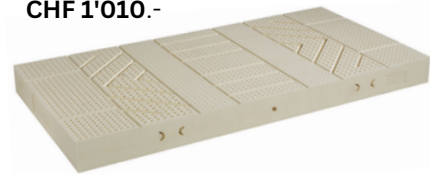

**Flex (Kern 15 cm, mit sechs
regulierbaren Zonen)**
Vier Bezüge nach Wahl
CHF 1'720.-

Relax 17 (Kern 15 cm)

Vier Bezüge nach Wahl
CHF 1'170.-

Relax 14 (Kern 12 cm)

Vier Bezüge nach Wahl
CHF 1'010.-

PERSONAL FITS (Kern 15 cm)