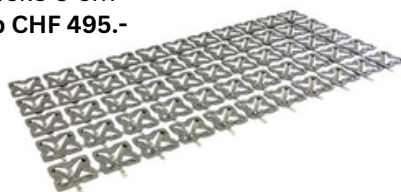

Jungfrau

In drei Festigkeiten
Kerndicke 12 cm
für bestehenden Bezug
ab CHF 1'039.-
Mit EW 510 Bezug
ab CHF 1'478.-

Natural Travel Dachmatratze

In drei Kerndicken erhältlich
(3 cm , 5 cm und 7.5 cm)
mit 5A Bezug
ab CHF 756.-

Unterfederungen

Flowfix Mobile

mit FlowForm Teller
in fünf Festigkeiten
Dicke 5 cm
ab CHF 495.-

Easyfix Mobile

mit neuerer Teller
in zwei Festigkeiten
Dicke 3 cm
ab CHF 396.-

Hochwertige Spezial-schaummatratzen der Gipfel-Linie sind für optimale Liegeeigenschaften auf einfachen Unterfederungen konzipiert. Das geringe Gewicht und die reduzierte Höhe ist für Anwendungen in Wohnmobilen und Wohnwagen ideal. Alle Sondergrößen, Formen und Ausführungen sind möglich.