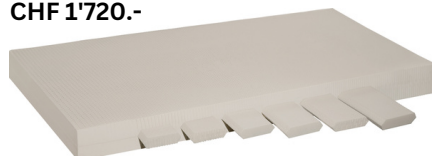

Matratzen Naturlatex

Balance 13 / 7B Bezug
CHF 1'638.-

Balance 13 / 8A Bezug
CHF 1'919.-

Balance 16 / 7B Bezug
CHF 1'892.-

Balance 16 / 8A Bezug
CHF 2'172.-

Balance 18 / 7B Bezug
CHF 2'184.-

Balance 18 / 8A Bezug
CHF 2'464.-

**Flex (Kern 15 cm, mit sechs
regulierbaren Zonen)**
Vier Bezüge nach Wahl
CHF 1'720.-

Relax 17 (Kern 15 cm)

Vier Bezüge nach Wahl
CHF 1'170.-

Relax 14 (Kern 12 cm)

Vier Bezüge nach Wahl
CHF 1'010.-

PERSONAL FITS (Kern 15 cm)