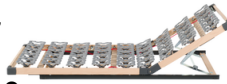

Preisliste Leibundgut Schlafkonzept

Bettssystem FlowSleeping

FlowForm Basic
CHF 1'550.-

**FlowForm mit manueller
Sitzhochstellung**
Aufpreis zu Basic CHF 610.-

**FlowForm mit elektrischer
Sitz- und Beinhoch-
stellung**
Aufpreis zu Basic CHF 2'100.-

FlowFlex Basic
CHF 1'550.-

**FlowFlex mit manueller
Sitzhochstellung**
Aufpreis zu Basic CHF 610.-

**FlowFlex mit elektrischer
Sitz- und Beinhochstellung**
Aufpreis zu Basic CHF 2'100.-

Bettssystem Lattospring